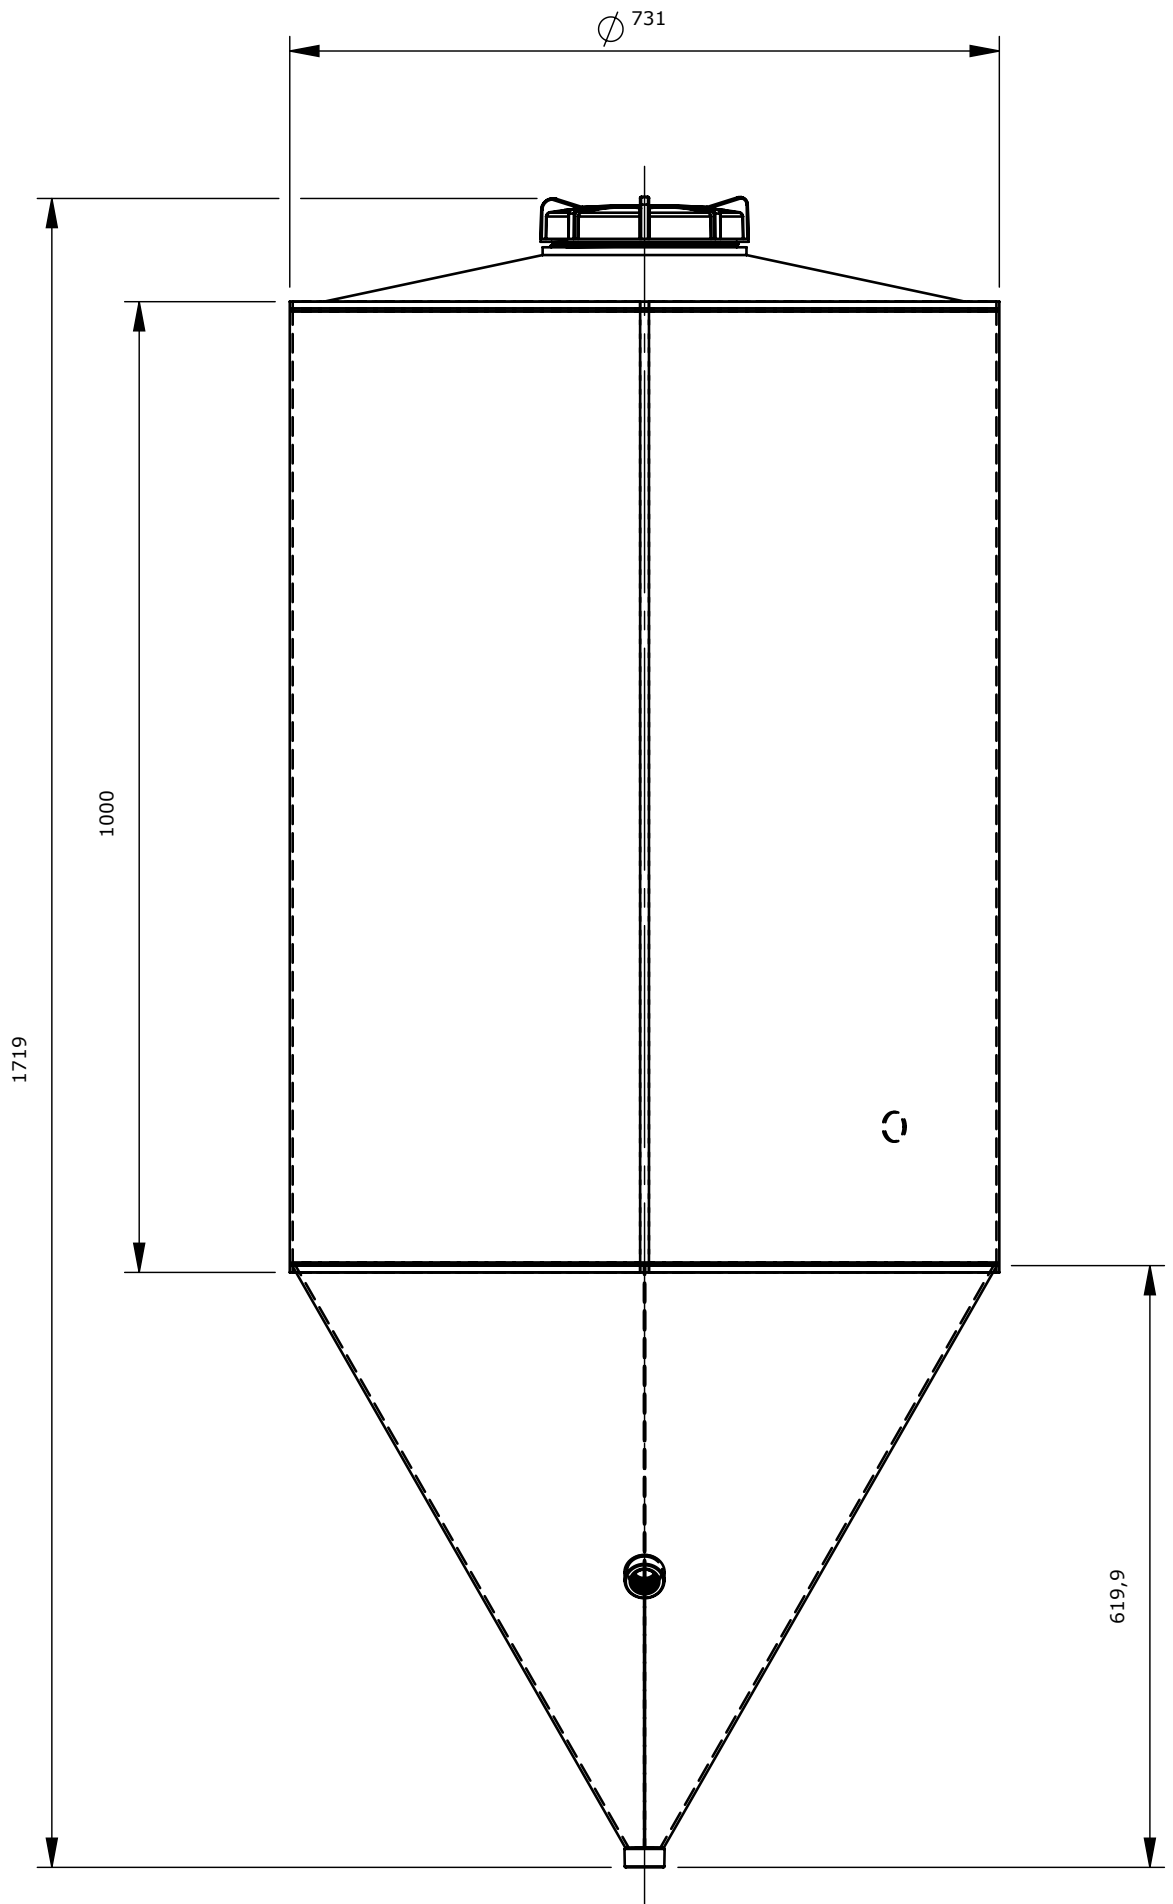

EM CASO DE DÚVIDA PERGUNTE!

FERMENTADOR 60 PP BRANCO 500 LTS